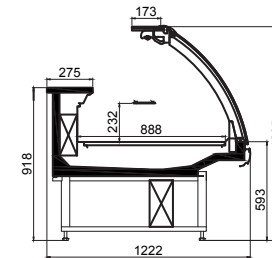

SİMENA PLUG-IN		
TEKNİK BİLGİLER / TECHNICAL SPECIFICATIONS		
DERİNLİK / DEPTH	mm	1222
ÇALIŞMA SICAKLIĞI OPERATING TEMPERATURE	°C	M1 (-1/ +5 °C) M2 (-1/ +7 °C)
UZUNLUK / LENGTH	mm	1250
		1875
		2500
		3125
3750		
YAN KAPAKLAR / SIDE WALL	mm	40 + 40

SİMENA