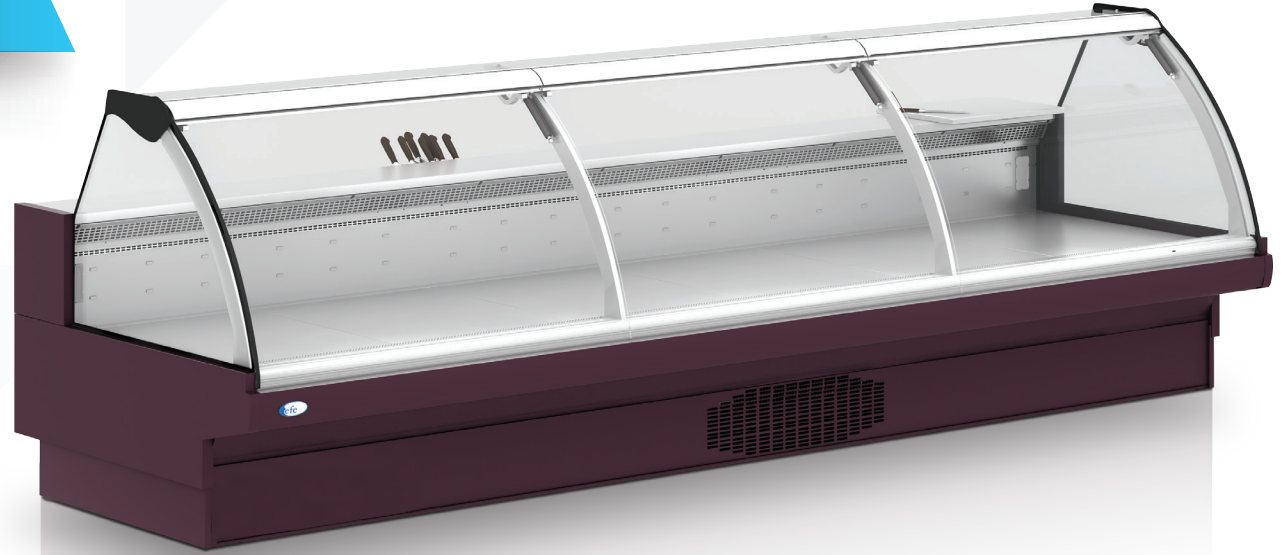

Simena Plug-in

İçten Motorlu Servis Reyonu
Plug In Ventilated Serve Over Counter

TR

- 275 mm genişliğinde paslanmaz çelik tezgah
- AISI 304 paslanmaz çelik iç yüzey
- Temperli ve bombe kaldırılabılır camlar
- Plastik bumperler
- Ral kodu renk seçenekleri
- Sessiz ve verimli kondenser ünitesi
- Üstte tek sıra T8 LED aydınlatma

EN

- 275 mm Stainless steel workplate
- AISI 304 Stainless Steel Interior
- Lift Up tempered Curved Glass
- Plastic protection bumpers
- RAL Colour options
- Silent&efficient condensing unit
- Single T8 LED canopy lightning